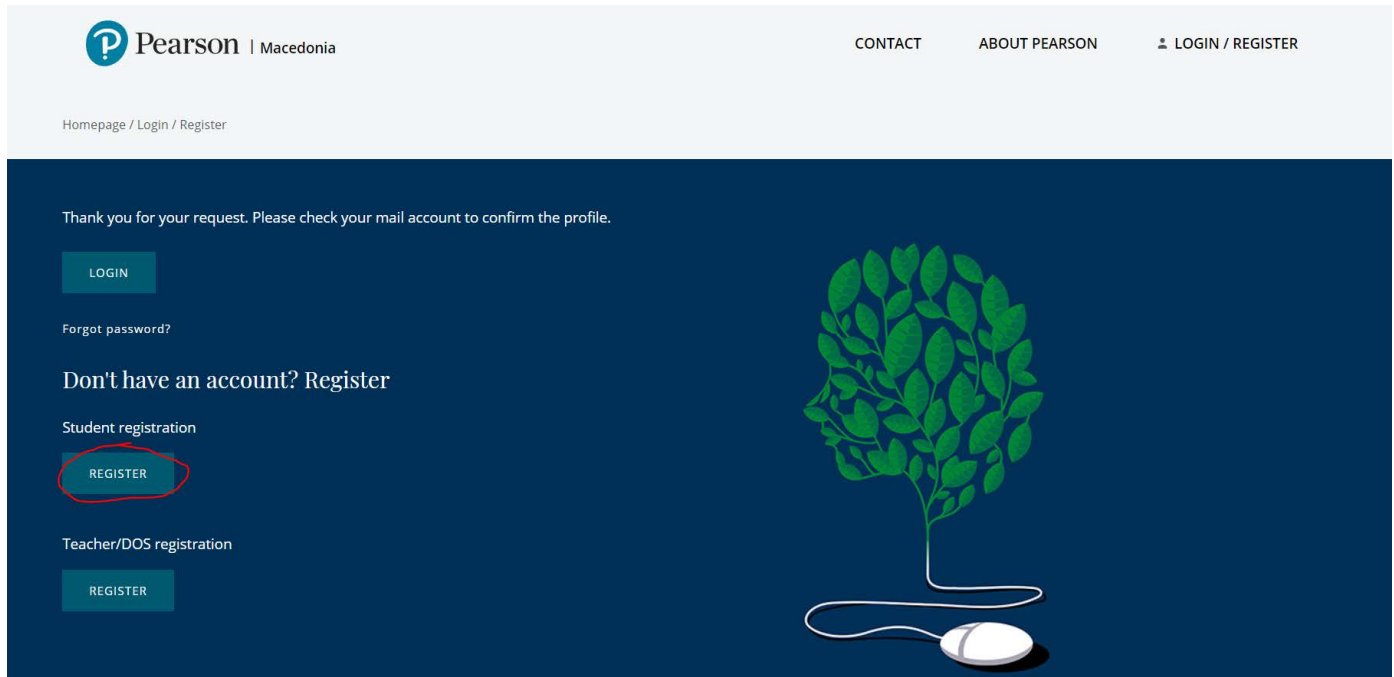

3. Кликнете на „REGISTER“, кое се наоѓа под „Student registration“

4. Изберете тип на налог од менито со избор и впишете ги своите основни податоци и смислете лозинка за eDesk: